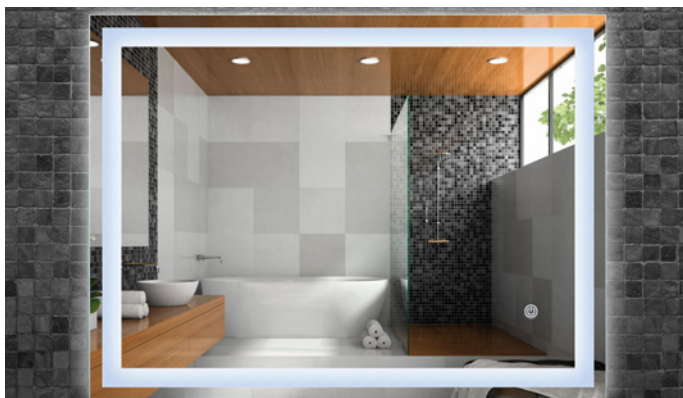

**Comparte, disfruta,
siente... vive tu baño**

Papelera 5 litros cromo

Papelera acero cromado, con pedal de apertura.
Medidas: Ø21 cm x 29 cm de alto.

29,95€

Silla aluminio tapa blanca

Taburete de ducha con asas y patas de altura regulable.
Peso máximo: 110 Kg.
Medidas: 50 x 37 cm
Regulable de 37 a 55 cm de altura.

49,90€

Jabonera para colgar grifo

Medidas: 30 x 42 x 12 cm.
Acabado: cromo.

49,90€

Conjunto inodoro cromo

Acero Inox 304 cromado.
Longitud portarollo: 15 cm
Medidas: 29 x 54 x 14 cm

54,90€

Portarrollo Odeón

Medidas: 18 x 5,5 x 8 cm.

Precio estrella
31,95€

Anilla de lavabo Odeón

Medidas: 21 x 12 x 8 cm.

37,90€

Espejo Holly Led circular

Espejo Baño Led con sensor, 60 leds por metro.
Luz blanca (6500 K)
Vida útil del led 50.000 h.

Medida Ø60 cm

Potencia: 220 V - 9 W
Lúmenes: 900.

Precio estrella
96,00€

Medida Ø80 cm

Potencia: 220 V - 12 W.
Lúmenes: 1300.

135,00€

Espejo Holly Led rectangular

Espejo Baño Led con sensor, 60 leds por metro. Luz blanca (6500 K).
Instalación: horizontal y vertical.

80 x 60 cm

Vida útil del led 50.000 h.
Potencia: 220 V - 13 W
Lúmenes: 1400

125,00€

90 x 70 cm

Vida útil del led 50.000 h.
Potencia: 220 V - 15 W
Lúmenes: 1700

134,50€

100 x 80 cm

Vida útil del led 50.000 h.
Potencia: 220 V - 17 W
Lúmenes: 1900

142,50€

120 x 80 cm

Vida útil del led 50.000 h.
Potencia: 220 V - 18 W
Lúmenes: 2200

169,50€